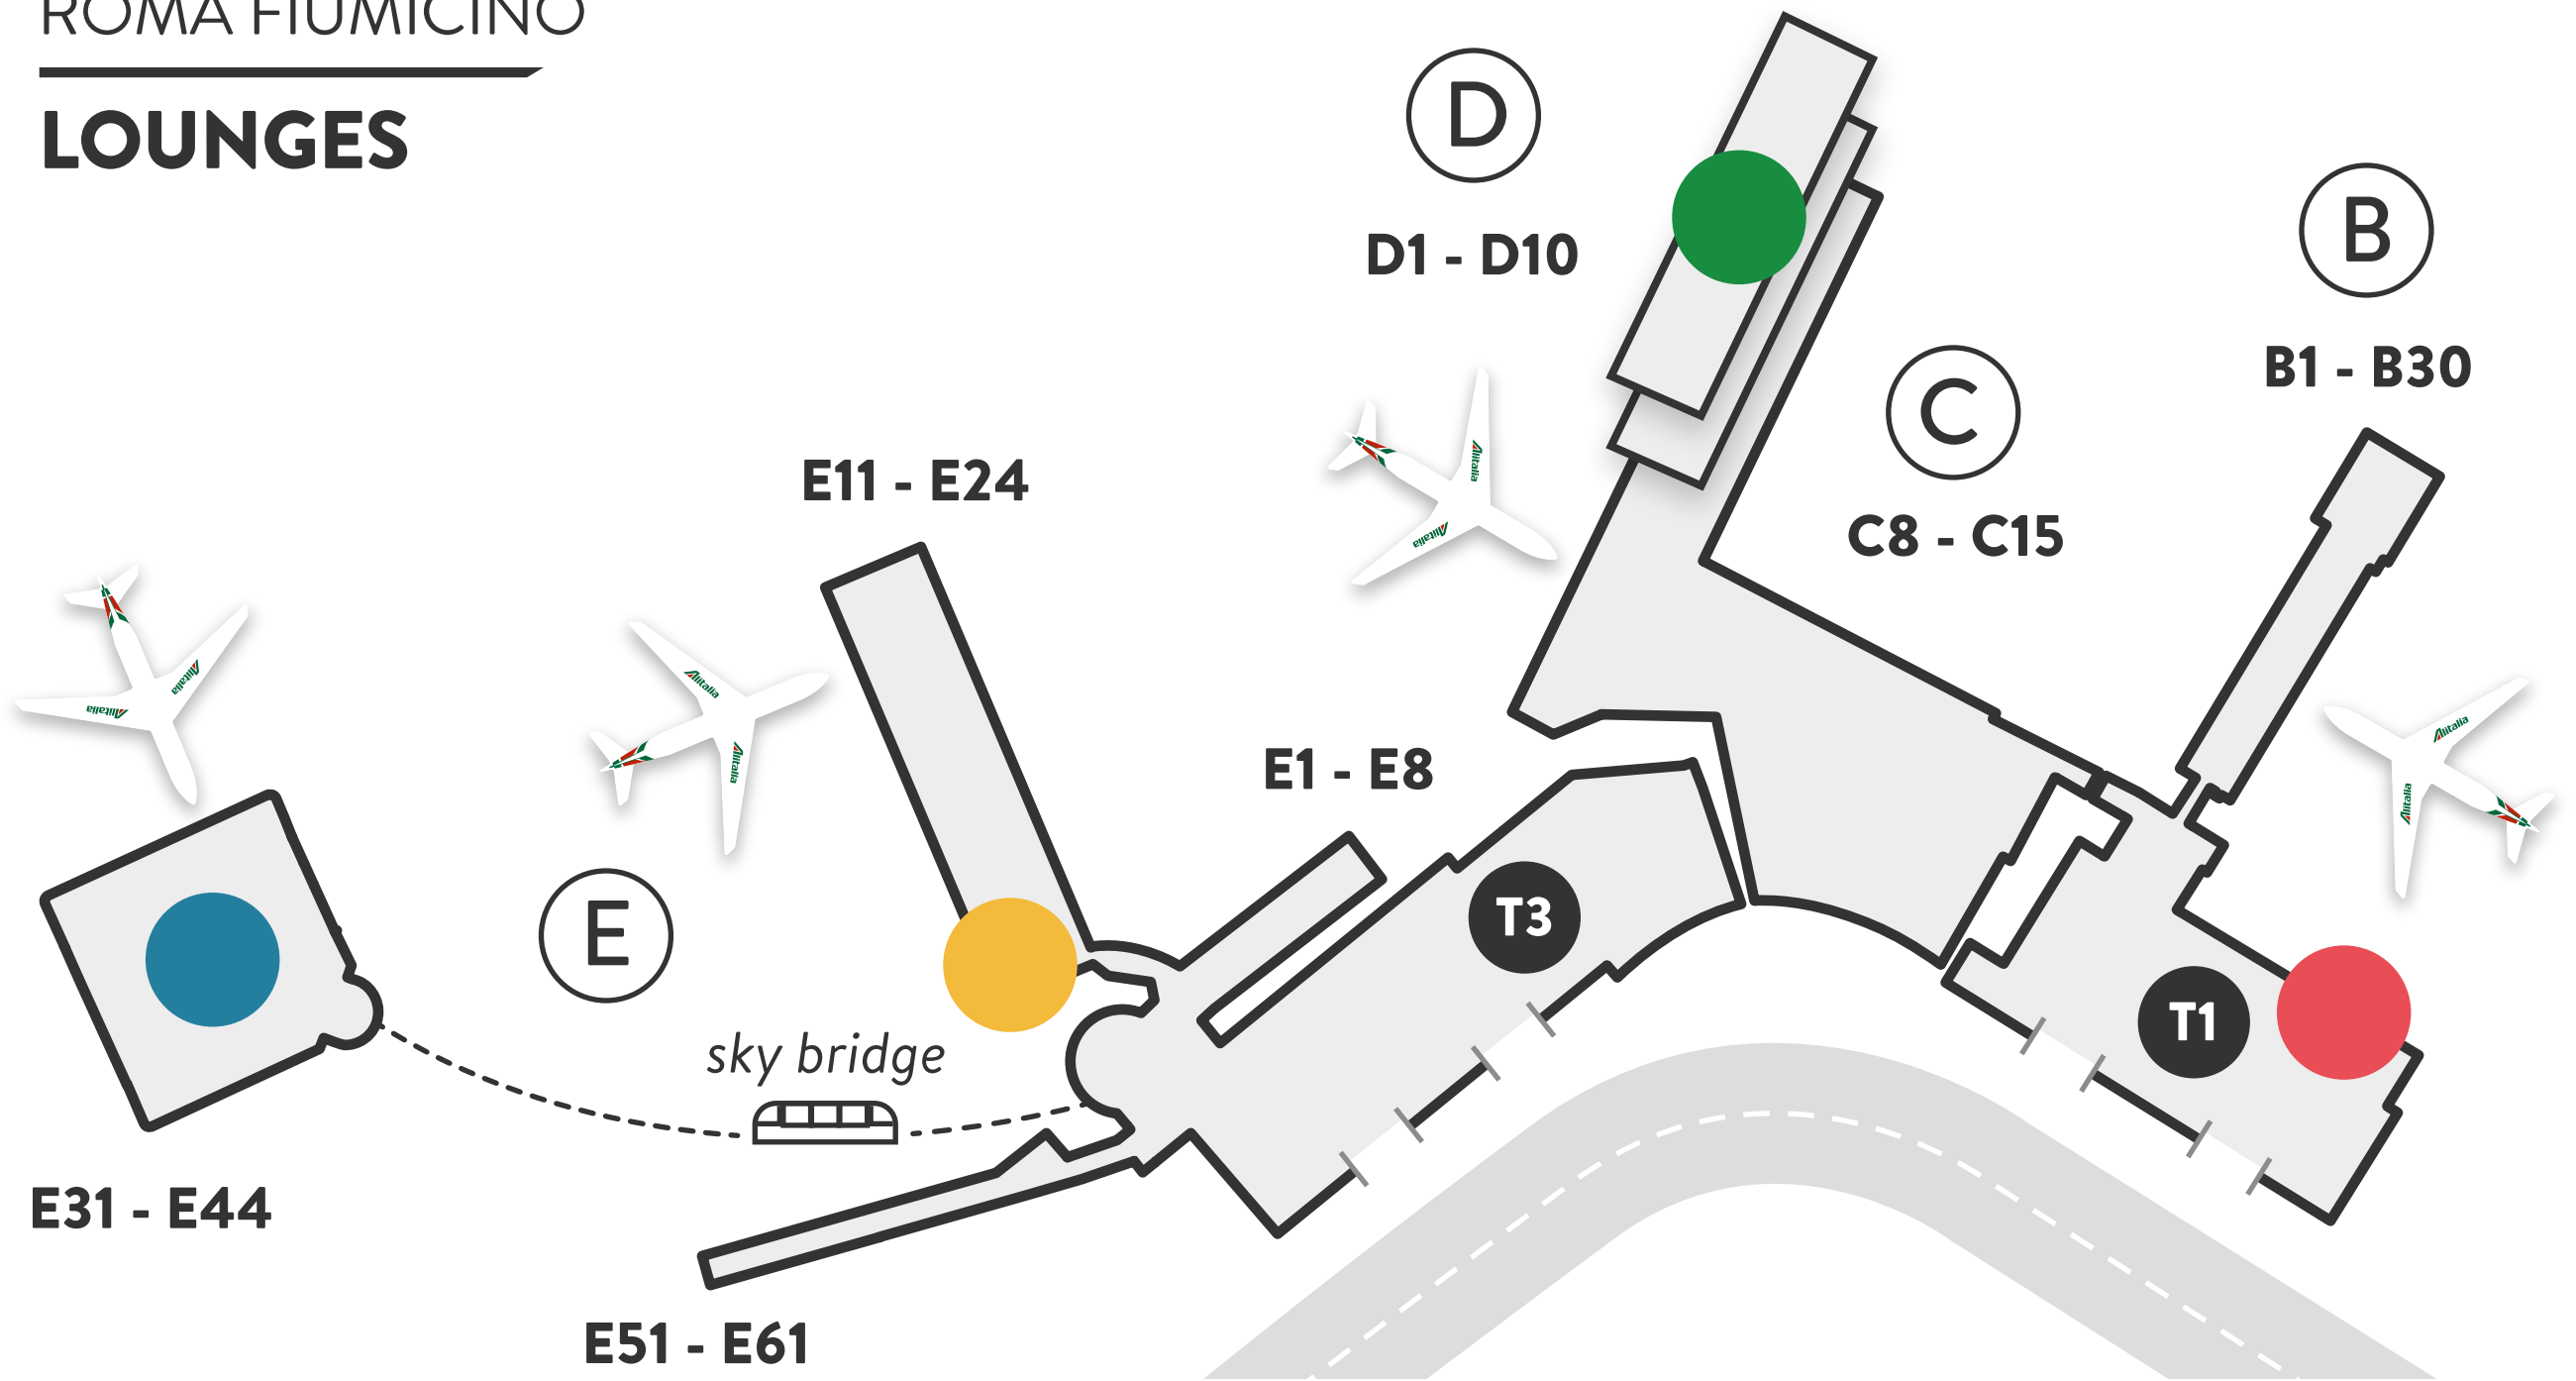

ROMA FIUMICINO

LOUNGES

CASA ALITALIA
PIAZZA DEL POPOLO

MOLO E
AREA IMBARCHI
EXTRA SCHENGEN

18 minuti
Tempi minimi dal T1

CASA ALITALIA
PIAZZA DI SPAGNA

MOLO E
AREA IMBARCHI
EXTRA SCHENGEN

15 minuti
Tempi minimi dal T1

CASA ALITALIA
PIAZZA VENEZIA

MOLO D
AREA IMBARCHI
SCHENGEN

10 minuti
Tempi minimi dal T1

CASA ALITALIA
PIAZZA NAVONA

TERMINAL 1
AREA CHECK-IN

Chiusura per lavori
dal **15 marzo 2020**